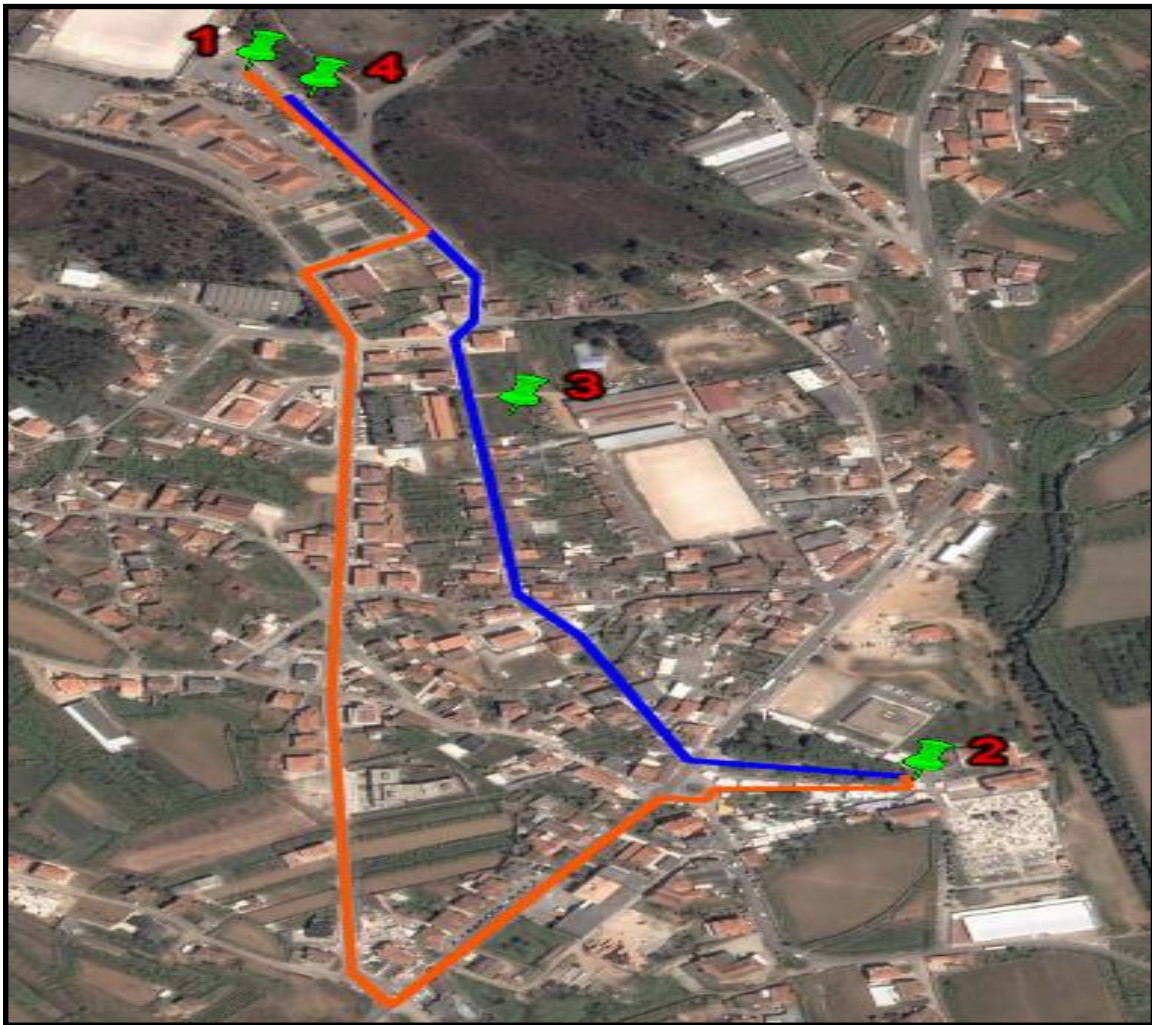

Desfile de Carnaval 2011

Ponto 1

10h30 - Início do Cortejo – EB2/3 de Sobrado

Ponto 2

- Final do Cortejo para a EB1/JI de Campelo

Ponto 3

- Final do Cortejo para a EB1/JI de Fijós

Ponto 4

12h30 (hora prevista para o fim do cortejo) - Final do Cortejo para as restantes escolas